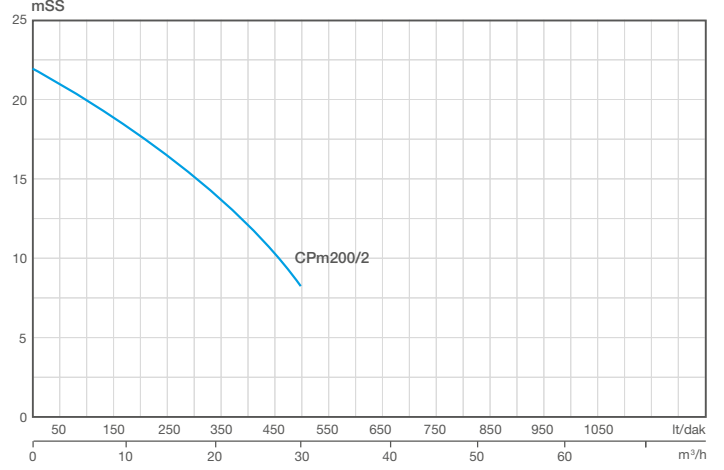

Pompa Debi (Q) - Basınç (H) Tablosu

CPm200 SERİSİ PARÇA ve MALZEME TABLOSU

Parça Adı	Malzeme
Pompa Gövdesi	Döküm
Difüzör	PPO
Fan	PPO
Motor Gövdesi	Alüminyum
Mekanik Salmastra	Grafit / Seramik
Pompa Mili	AISI 304 SS ASTM 5140