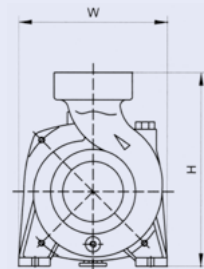

EB_AC_0112

PERFORMANS ve BOYUT TABLOSU

ALARKO DIAMOND	Motor Gücü (HP)	kW	Toplam Boy (H) mm	Toplam Genişlik (L) mm	Toplam Ağırlık (kg)	Pompa Çıkış (DN) Çapı	Kapasite									
							m³/h	0	3	6	9	12	15	18	24	30
Cpm200/2	2	1,5	259	369	19	2"	lt/dk	0	50	100	150	200	250	300	400	500
							Hm (mSS)	22	20,9	19,8	18,6	17,3	16	14,6	11,6	8

Not: Teknolojik gelişmeler nedeniyle değişiklik hakkı saklıdır.

ALARKO

**ALARKO CARRIER
SANAYİ VE TİCARET A.Ş.**

İSTANBUL: GOSB-Gebze Organize Sanayi Bölgesi Ş. Bilgisu Cad. Gebze 41480 KOCAELİ
Tel: (0262) 648 60 00 Faks: (0 262) 648 61 01

ANKARA: Sedat Simavi Sok. No: 48, Çankaya 06550 ANKARA
Tel: (0312) 409 52 00 Faks: (0312) 440 79 30

İZMİR: Şehit Fethibey Cad. No: 55 Kat 13, Pasaport 35210 İZMİR
Tel: (0232) 483 25 60 Faks: (0232) 441 55 13

ADANA: Ziyapaşa Bulvarı, No: 19/5-6, 01130 ADANA
Tel: (0322) 457 62 23 Faks: (0322) 453 05 84

ANTALYA: Mehmetçik Mahallesi, Aspendos Bulvarı, No:79/5 ANTALYA
Tel: (0242) 322 00 29 Faks: (0242) 322 87 66

**MÜŞTERİ
DANIŞMA
HATTI**

444 0 128

www.alarko-carrier.com.tr

info@alarko-carrier.com.tr

02.2.10.271118 MINERAL