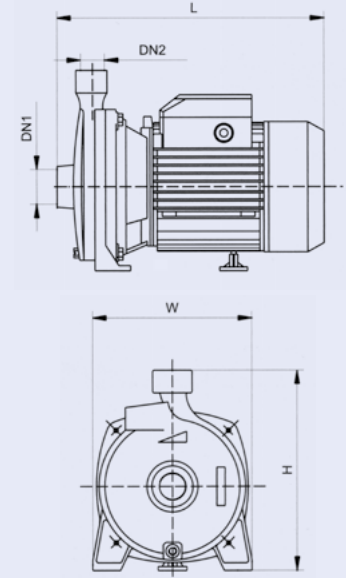

## Uygulama Görseli

## Pompa Debi (Q) - Basınç (H) Tablosu

## PERFORMANS ve BOYUT TABLOSU

ALARKO DIAMOND	Motor Gücü (HP)	kW	Toplam Boy (H) mm	Toplam Genişlik (L) mm	Toplam Ağırlık (kg)	Pompa Çıkış (DN) Çapı	Kapasite												
							m³/h	0	0,6	1,2	1,8	2,4	3,0	3,6	4,2	4,8	5,4	6,6	8,4
							l/dk	0	10	20	30	40	50	60	70	80	90	110	140
CPm158/1	1	0,75	247	311	12	1"	Hm (mSS)	36	35	34	33	31	29,5	27	24,5	21,5	18	-	-