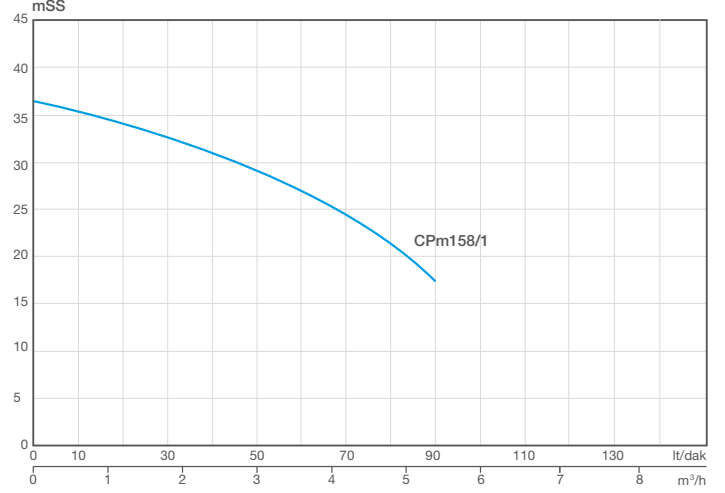

Pompa Debi (Q) - Basınç (H) Tablosu

CPm158 SERİSİ PARÇA ve MALZEME TABLOSU

Parça Adı	Malzeme
Pompa Gövdesi	Döküm
Difüzör	PPO
Fan	PPO
Motor Gövdesi	Alüminyum
Mekanik Salmastra	Grafit / Seramik
Pompa Mili	AISI 304 SS ASTM 5140